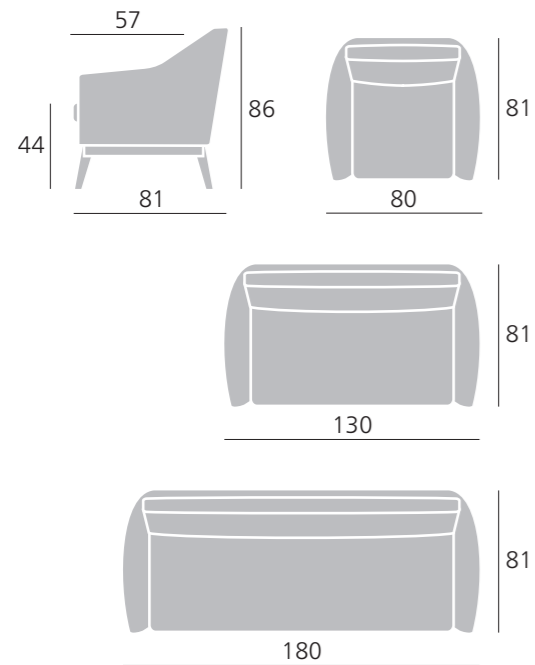

## Dimensions

**Width**    **Depth**    **Height**

Chair    80 cm    81 cm    86 cm

2-seat Sofa    130 cm    81cm    86 cm

3-seat Sofa    180 cm    81cm    86 cm

**Wooden frame** – veneered oak  
**Legs** – only oiled oak

Oiled oak

**Deco cushions** – 40x40 cm  
– 50x50 cm  
Deco cushions are not included in the price