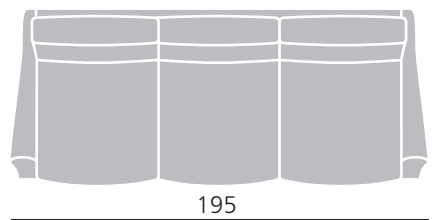

## Dimensions

**Width    Depth    Height**

Chair

87 cm

94 cm

85 cm

2-seat Sofa

141 cm

94 cm

85cm

3-seat Sofa

195 cm

94 cm

85 cm

**Ermatiko**  
SOFT FURNITURE