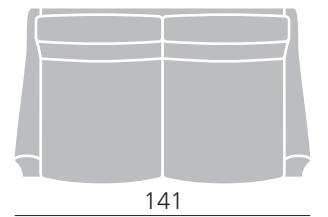

## Dimensions

**Width    Depth    Height**

Chair

87 cm

94 cm

85 cm

2-seat Sofa

141 cm

94 cm

85cm

3-seat Sofa

195 cm

94 cm

85 cm

**Ermatiko**  
SOFT FURNITURE