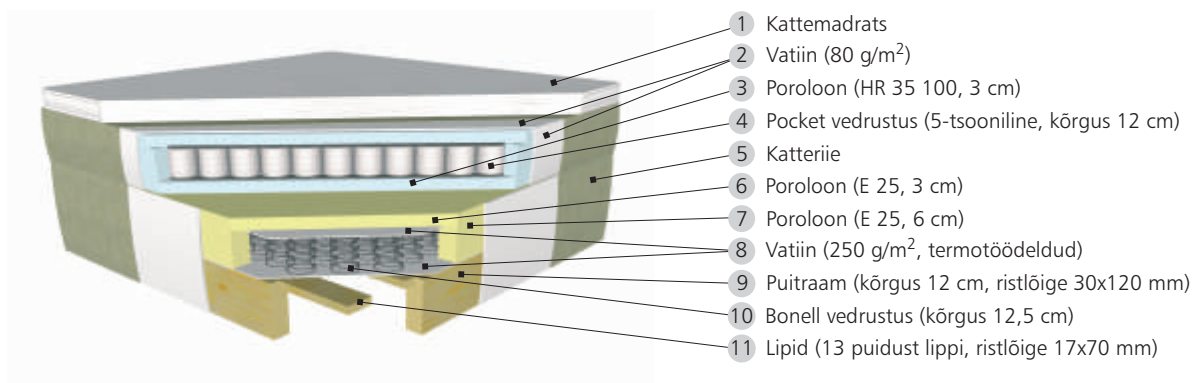

Crystal

Kontinentaalvoodi

Konstruksioon:

Kušett: raam (täispuit), vedrustus (bonell vedrustus)

Vedrumadrats: vedrustus (5-tsooniline pocket vedrustus), polsterdus (poroloon HR 35 100)

Vedrumadratsi jäikus: keskmine, jäik ja eriti jäik

Kattemadrats: poroloon, memory, lateks

Kangas: lai valik erinevates hinnaklassides

Mõõdud

Pikkus Laius	200	210
160	●	●
180	●	●

5-tsooniline pocket vedrusüsteem

Jalad

Puitjalg

Kõrgused: 10 cm, 14 cm, 20 cm, 24 cm