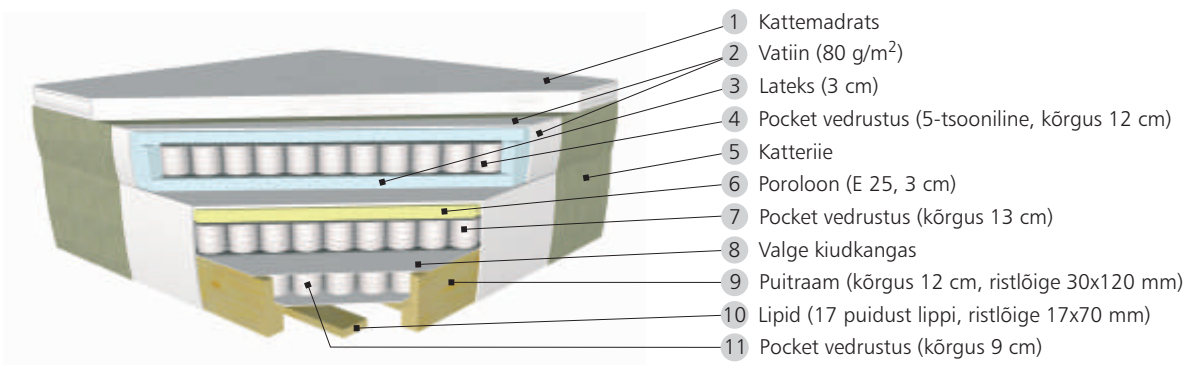

ANATOMIC MATTRESS

Rubin

Kontinentaalvoodi

Konstruksioon:

Kušett: raam (täispuit), topeltvedrustus (pocket vedrustus)

Vedrumadrats: vedrustus (5-tsooniline pocket vedrustus), polsterdus (lateks)

Vedrumadratsi jäikus: keskmine, jäik ja eriti jäik

Kattemadrats: poroloon, memory, lateks

Kangas: lai valik erinevates hinnaklassides

Mõõdud – (võimalik tellida erimõõde)

Pikkus Laius	200	210
120	●	●
140	●	●
160	●	●
180	●	●

5-tsooniline pocket vedrusüsteem