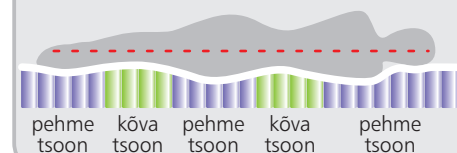

Vedrumadratsi jäikus: keskmine, jäik ja eriti jäik

Kattemadrats: poroloon, memory, lateks

Kangas: lai valik erinevates hinnaklassides

Mõõdud – (võimalik tellida erimõõte)

Pikkus Laius	200	210
120	●	●
140	●	●
160	●	●
180	●	●

5-tsooniline pocket vedrusüsteem

Jalad

Kõrgused: 10 cm, 14 cm, 20 cm, 24 cm

Kõrgused: 12 cm ja 20 cm

Puidu toonid