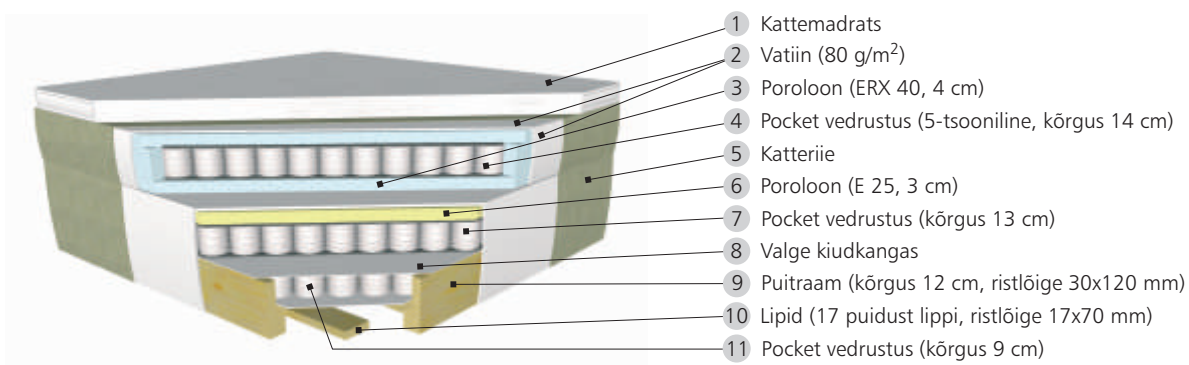

Vedrumadratsi jäikus: keskmine, jäik ja eriti jäik

Kattemadrats: poroloon, memory, lateks

Kangas: lai valik erinevates hinnaklassides

Mõõdud – (võimalik tellida erimõõte)

Pikkus Laius	200	210
120	●	●
140	●	●
160	●	●
180	●	●

5-tsooniline pocket vedrusüsteem

Jalad

Kõrgused: 10 cm, 14 cm, 20 cm, 24 cm

Kõrgused: 12 cm ja 20 cm

Puidu toonid