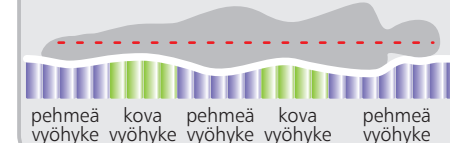

Diamond

Jenkkisänky

Rakenne:

Runkosänky: runko (massivipuu), tuplajousitus (pussijousitus)

Joustinpatja: jousitus (5-vyöhykkeinen pussijousitus), verhoilu (lateksi)

Joustinpatjan jäykkyys: medium, kova, ekstrakova

Petauspatja: polyuretaani, memory, lateksi

Kangas: laaja valikoima eri hintaluokissa

Mitat – (mahdollisuus tilata erikoismitoissa)

Pituus Leveys	200	210
120	●	●
140	●	●
160	●	●
180	●	●

5-vyöhykkeinen pussijousijärjestelmä