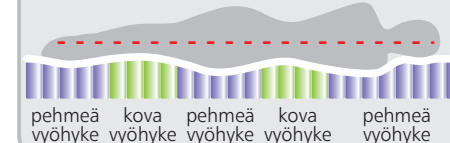

Rubin

Jenkkisänky

Rakenne:

Runkosänky: runko (massivipuu), tuplajousitus (pussijousitus)

Joustinpatja: jousitus (5-vyöhykkeinen pussijousitus), verhoilu (lateksi)

Joustinpatjan jäykkyys: medium, kova, ekstrakova

Petauspatja: polyuretaani, memory, lateksi

Kangas: laaja valikoima eri hintaluokissa

Mitat – (mahdollisuus tilata erikoismitoissa)

Pituus Leveys	200	210
120	●	●
140	●	●
160	●	●
180	●	●

5-vyöhykkeinen pussijousijärjestelmä