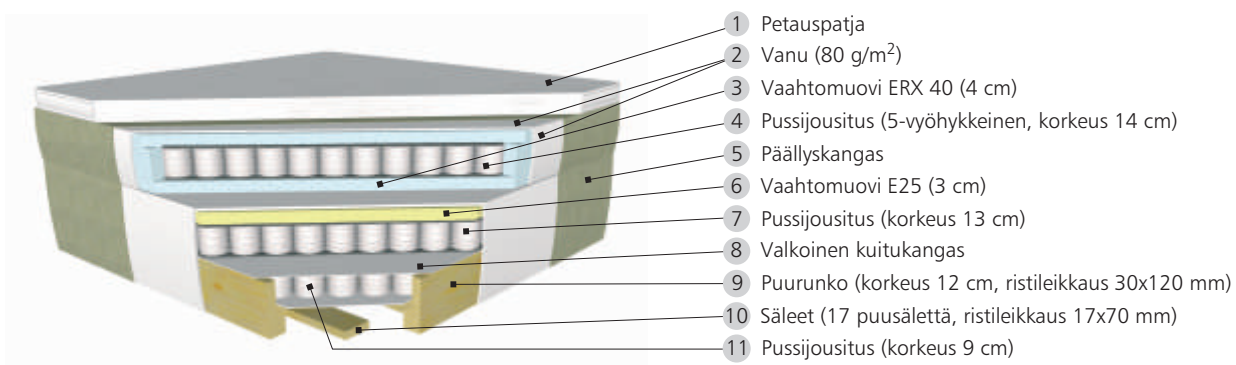

ANATOMIC MATTRESS

Sapphire

Jenkkisänky

Rakenne:

Runkosänky: runko (massivipuu), tuplajousitus (pussijousitus)

Joustinpatja: jousitus (5-vyöhykkeinen pussijousitus), verhoilu (vaahtomuovi ERX 40)

Joustinpatjan jäykkyys: medium, kova, ekstrakova

Petauspatja: polyuretaani, memory, lateksi

Kangas: laaja valikoima eri hintaluokissa

Mitat – (mahdollisuus tilata erikoismitoissa)

Pituus Leveys	200	210
120	●	●
140	●	●
160	●	●
180	●	●

Jalat

Korkeudet: 10 cm, 14 cm, 20 cm, 24 cm