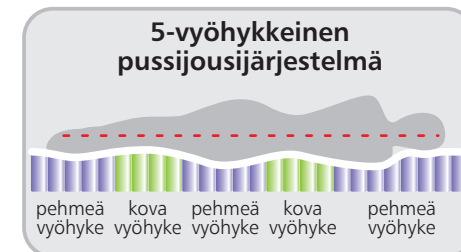

ANATOMIC MATTRESS

Sapphire

Jenkkisänky

Rakenne:

Runkosänky: runko (massivipuu), tuplajousitus (pussijousitus)

Joustinpatja: jousitus (5-vyöhykkeinen pussijousitus), verhoilu (vaahtomuovi ERX 40)

Joustinpatjan jäykkyys: medium, kova, ekstrakova

Petauspatja: polyuretaani, memory, lateksi

Kangas: laaja valikoima eri hintaluokissa

Mitat – (mahdollisuus tilata erikoismitoissa)

Pituus Leveys	200	210
120	●	●
140	●	●
160	●	●
180	●	●

Jalat

Korkeudet: 10 cm, 14 cm, 20 cm, 24 cm