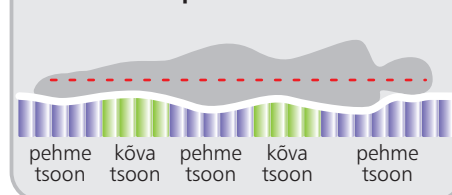

Flex 2 Diamond Mootorvoodi

Konstruksioon:

Raam: täispuit

Vedrustus: topeltvedrustus (pocket)

Vedrumadratsi jäikus: keskmine, jäik ja eriti jäik

Kattemadrats: poroloon, memory, lateks

Slide Back süsteem: peatsiosa ülestõstmisel liigub voodi automaatselt tahapoole

Juhtmevaba pult

Kangas: lai valik erinevates hinnaklassides

Mõõdud

Pikkus \ Laius	200	210
80	●	●
90	●	●
105	●	
120	●	

5-tsooniline pocket vedrusüsteem

Jalad

Puitjalg

Kõrgused: 10 cm, 14 cm, 20 cm, 24 cm