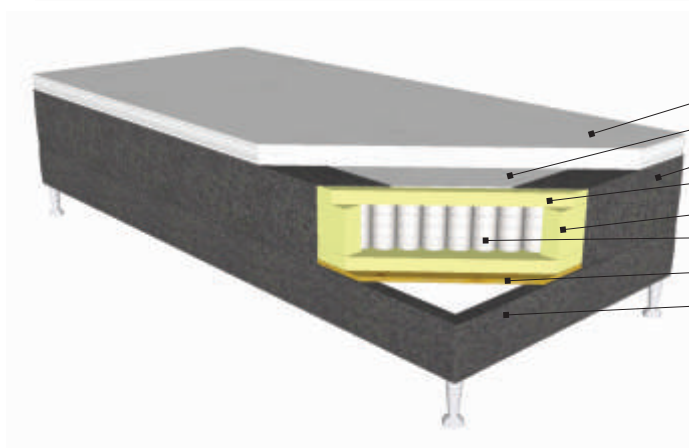

Fox Sapphire

Mootorvoodi

Konstruksioon:

Raam: täispuit

Vedrustus: 5-tsooniline pocket vedrustus

Vedrumadratsi jäikus: keskmine, jäik ja eriti jäik

Kattemadrats: poroloon, memory, lateks

Juhtmevaba pult

Kangas: lai valik erinevates hinnaklassides

Mõõdud

Pikkus \ Laius	200	210
80	●	●
90	●	●

5-tsooniline pocket vedrusüsteem

- 1 Kattemadrats
- 2 Stretch kangas
- 3 Katterie
- 4 Poroloon (ERX 40, 4 cm)
- 5 Poroloon (E 25, 7 cm)
- 6 Pocket vedrustus (5-tsooniline, kõrgus 14 cm)
- 7 MDF plaat 15 mm
- 8 Puitraam (kõrgus 14 cm, ristlöige 30x140 mm)