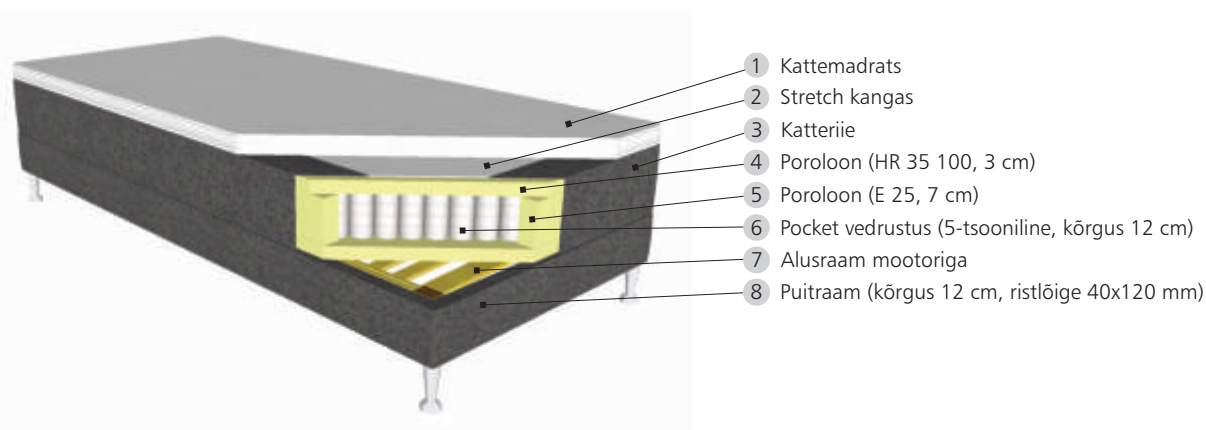

Flex Pearl

Mootorvoodi

Konstruksioon:

Raam: täispuit

Vedrustus: 5-tsooniline pocket vedrustus

Vedrumadratsi jäikus: keskmine, jäik ja eriti jäik

Kattemadrats: poroloon, memory, lateks

Juhtmevaba pult

Kangas: lai valik erinevates hinnaklassides

Mõõdud

Pikkus \ Laius	200	210
80	●	●
90	●	●

5-tsooniline pocket vedrusüsteem

Jalad

Puitjalg

Kõrgused: 10 cm, 14 cm, 20 cm, 24 cm

Puitjalg
metallsokliga