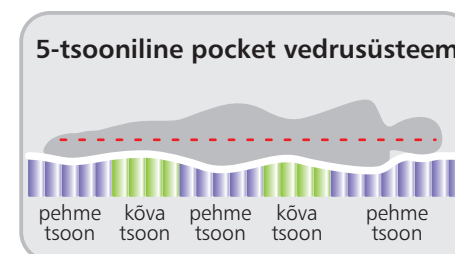

Mõõdud:

Pikkus Laius	200	210
80	●	●
90	●	●
105	●	●
120	●	●
140	●	●
160	●	●
180	●	●

võimalik tellida erimõõte