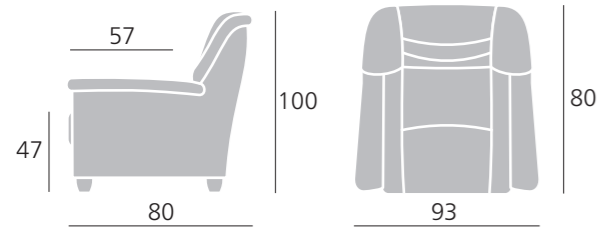

## Dimensions

Chair

**Width**    **Depth**    **Height**

93 cm    80 cm    100 cm

2-seat Sofa

148 cm    80 cm    100 cm

3-seat Sofa

203 cm    80 cm    100 cm

## Modulsystem:

1-seat  
with armrest l/r

74 cm    80 cm    100 cm

2-seat  
with armrest l/r

129 cm    80 cm    100 cm

## ARMREST

3-seat  
with armrest l/r

184 cm    80 cm    100 cm

Corner 45S

79 cm    92 cm    100 cm

Corner 90S

92 cm    92 cm    100 cm

## For additional cost

**Deco pillows** – 40x40 cm  
– 50x50 cm

Deco pillows are not included in the price

All given measurements are approximate