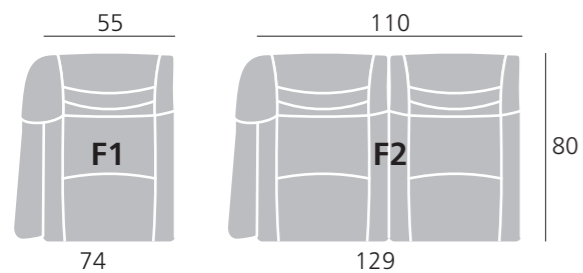

## Dimensions

Chair

**Width**    **Depth**    **Height**

93 cm    80 cm    100 cm

2-seat Sofa

148 cm    80 cm    100 cm

3-seat Sofa

203 cm    80 cm    100 cm

## Modulsystem:

1-seat  
with armrest l/r

74 cm    80 cm    100 cm

2-seat  
with armrest l/r

129 cm    80 cm    100 cm

## ARMREST

3-seat  
with armrest l/r

184 cm    80 cm    100 cm

Corner 45S

79 cm    92 cm    100 cm

Corner 90S

92 cm    92 cm    100 cm