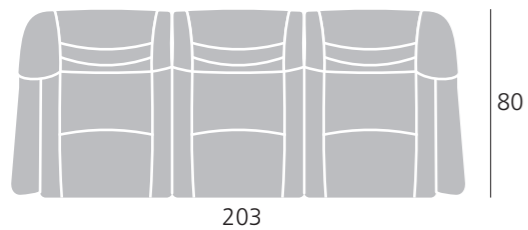

## Dimensions

Chair

**Width**    **Depth**    **Height**

93 cm    80 cm    100 cm

2-seat Sofa

148 cm    80 cm    100 cm

3-seat Sofa

203 cm    80 cm    100 cm

## Modulsystem:

1-seat  
with armrest l/r

74 cm    80 cm    100 cm

2-seat  
with armrest l/r

129 cm    80 cm    100 cm

## ARMREST

3-seat  
with armrest l/r

184 cm    80 cm    100 cm

Corner 45S

79 cm    92 cm    100 cm

Corner 90S

92 cm    92 cm    100 cm