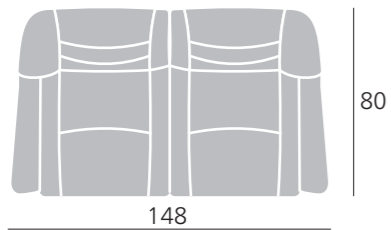

## Dimensions

Chair

**Width**    **Depth**    **Height**

93 cm    80 cm    100 cm

2-seat Sofa

148 cm    80 cm    100 cm

3-seat Sofa

203 cm    80 cm    100 cm

## Modulsystem:

1-seat  
with armrest l/r

74 cm    80 cm    100 cm

2-seat  
with armrest l/r

129 cm    80 cm    100 cm

## ARMREST

3-seat  
with armrest l/r

184 cm    80 cm    100 cm

Corner 45S

79 cm    92 cm    100 cm

Corner 90S

92 cm    92 cm    100 cm