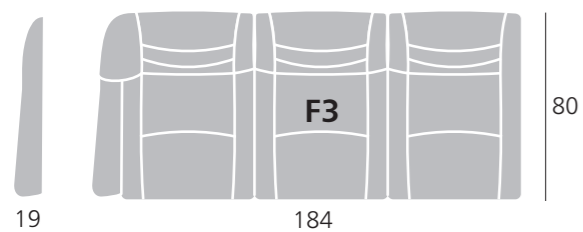

## Dimensions

Chair

**Width**    **Depth**    **Height**

93 cm    80 cm    100 cm

2-seat Sofa

148 cm    80 cm    100 cm

3-seat Sofa

203 cm    80 cm    100 cm

## Modulsystem:

1-seat  
with armrest l/r

74 cm    80 cm    100 cm

2-seat  
with armrest l/r

129 cm    80 cm    100 cm

## ARMREST

3-seat  
with armrest l/r

184 cm    80 cm    100 cm

Corner 45S

79 cm    92 cm    100 cm

Corner 90S

92 cm    92 cm    100 cm