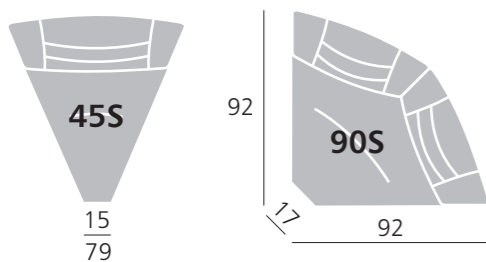

## Dimensions

Chair

**Width**    **Depth**    **Height**

93 cm    80 cm    100 cm

2-seat Sofa

148 cm    80 cm    100 cm

3-seat Sofa

203 cm    80 cm    100 cm

## Modulsystem:

1-seat  
with armrest l/r

74 cm    80 cm    100 cm

2-seat  
with armrest l/r

129 cm    80 cm    100 cm

## ARMREST

3-seat  
with armrest l/r

184 cm    80 cm    100 cm

Corner 45S

79 cm    92 cm    100 cm

Corner 90S

92 cm    92 cm    100 cm