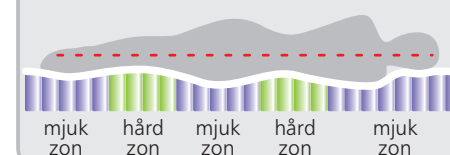

5-zons pocketfjädringssystem