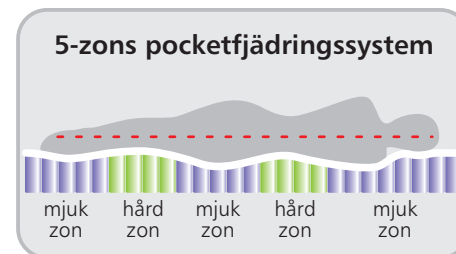

Mått:

Längd Bredd	200	210
80	●	●
90	●	●

Ben

Olika höjder: 10 cm, 14 cm, 20 cm, 24 cm

Olika höjder: 12 cm ja 20 cm

Toner