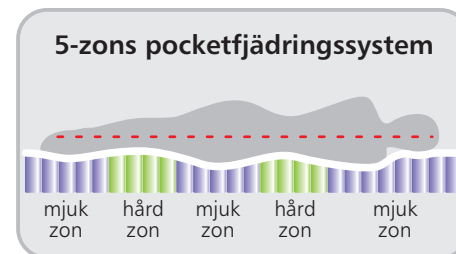

Mått:

Längd \ Bredd	200	210
80	●	●
90	●	●

Ben

Träben

Träben med metallsockel

Metallben rund

Champagneben aluminium

Olika höjder: 10 cm, 14 cm, 20 cm, 24 cm