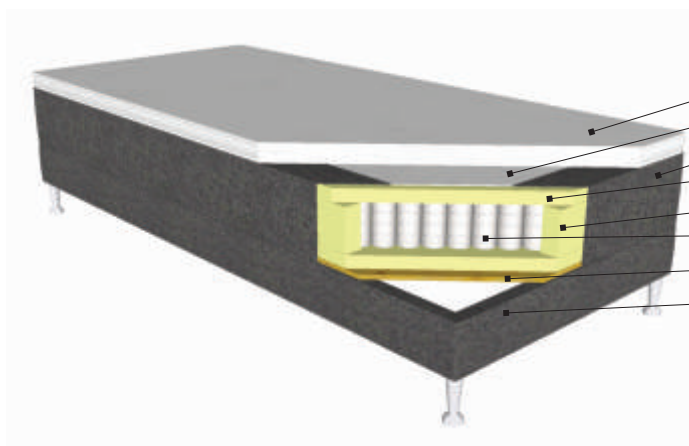

# Fox Diamond Motorstyrd säng

**Konstruktion:**

**Ram:** massivt trä

**Fjädring:** 5-zons pocketfjädrar

**Fjädringens hårdhet:** medel, fast, extra fast

**Bäddmadrass:** HR skum, memory, latex

**Fjärrkontroll:** Trådlös

**Tyg:** ett brett utbud av tyger i olika prisklasser

**Mått:**

Längd \ Bredd	200	210
80	●	●
90	●	●

**5-zons pocketfjädringssystem**

- 1 Bäddmadrass
- 2 Stretchtyg
- 3 Täckmaterial
- 4 Latex (4 cm)
- 5 Polyuretanskum (25 kg/m<sup>3</sup>, 7 cm)
- 6 Pocketfjädrar (5 zoner, höjd 14 cm)
- 7 MDF-skiva 15 mm
- 8 Träram (höjd 14 cm, tvärsnitt 30x140 mm)

**Ben**

Träben

Träben med metallsockel

Metallben rund

Champagneben aluminium

Olika höjder: 10 cm, 14 cm, 20 cm, 24 cm

Olika höjder: 12 cm ja 20 cm

**Toner**