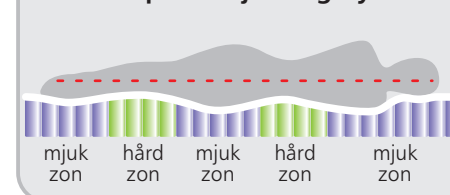

# Fox Diamond Motorstyrd säng

**Konstruktion:**

**Ram:** massivt trä

**Fjädring:** 5-zons pocketfjädrar

**Fjädringens hårdhet:** medel, fast, extra fast

**Bäddmadrass:** HR skum, memory, latex

**Fjärrkontroll:** Trådlös

**Tyg:** ett brett utbud av tyger i olika prisklasser

**Mått:**

Längd \ Bredd	200	210
80	●	●
90	●	●

**5-zons pocketfjädringssystem**

- 1 Bäddmadrass
- 2 Stretchtyg
- 3 Täckmaterial
- 4 Latex (4 cm)
- 5 Polyuretanskum (25 kg/m<sup>3</sup>, 7 cm)
- 6 Pocketfjädrar (5 zoner, höjd 14 cm)
- 7 MDF-skiva 15 mm
- 8 Träram (höjd 14 cm, tvärsnitt 30x140 mm)