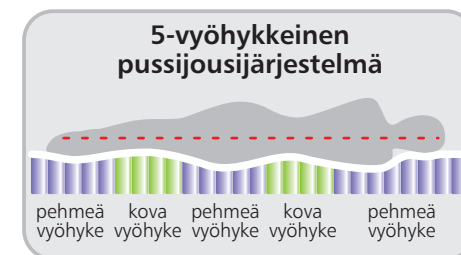

Diamond

Joustinpatja

Rakenne:

Jousitus: 5-vyöhykkeinen pussijousitus (korkeus 14 cm)

Joustinpatjan jäykkyys: medium, kova, extrakova

Verhoilu: lateksi, 4 cm

Patjan korkeus: 22 cm

Patja on kääntöpatja

Kangas: laaja valikoima eri hintaluokissa

Mitat

Pituus / Leveys	200	210
80	●	●
90	●	●
105	●	●
120	●	●
140	●	●
160	●	●
180	●	●

mahdollisuus tilata erikoismitoissa