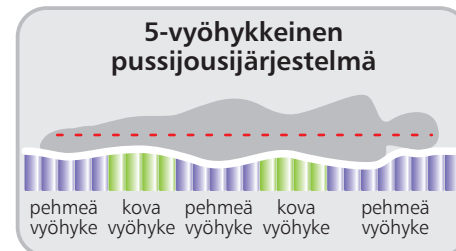

Flex 1 Rubin

Moottorisänky

Rakenne:

Runko: massivipuu

Jousitus: 5-vyöhykkeinen pussijousitus

Joustonpatjan jäykkyys: medium, kova, extrakova

Petauspatja: polyuretaani, memory, lateksi

Slide Back järjestelmä: Sängyn pään puoleista osaa nostettaessa liikkuu vuode automaattisesti taaksepäin

Kaukosäädin

Kangas: laaja valikoima eri hintaluokissa

Mitat

Pituus Leveys	200	210
80	●	●
90	●	●
105	●	
120	●	

Jalat

Puujalka

Puujalka metallipohjalla

Metallinen putkijalka (alumiini)