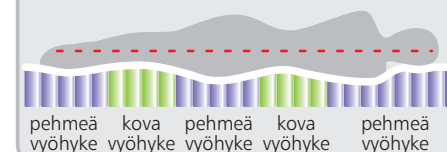

Flex 1 Sapphire Moottorisänky

Rakenne:

Runko: massivipuu

Jousitus: 5-vyöhykkeinen pussijousitus

Joustonpatjan jäykkyys: medium, kova, extrakova

Petauspatja: polyuretaani, memory, lateksi

Slide Back järjestelmä: Sängyn pään puoleista osaa nostettaessa liikkuu vuode automaattisesti taaksepäin

Kaukosäädin

Kangas: laaja valikoima eri hintaluokissa

Mitat

Pituus Leveys	200	210
80	●	●
90	●	●
105	●	
120	●	

5-vyöhykkeinen pussijousijärjestelmä

- 1 Petauspatja
- 2 Stretch-kangas
- 3 Päälyliskangas
- 4 Vaahтомуovi ERX 40 (4 cm)
- 5 Vaahтомуovi E25 (7 cm)
- 6 Pussijousitus (5-vyöhykkeinen, korkeus 14 cm)
- 7 Vaneri 12 mm
- 8 Puurunko (korkeus 12 cm, ristileikkaus 40x120 mm)