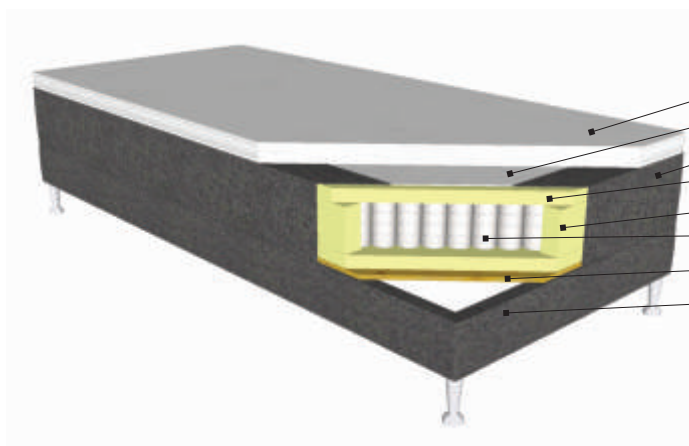

Flex 1 Sapphire Moottorisänky

Rakenne:

Runko: massivipuu

Jousitus: 5-vyöhykkeinen pussijousitus

Joustonpatjan jäykkyys: medium, kova, extrakova

Petauspatja: polyuretaani, memory, lateksi

Slide Back järjestelmä: Sängyn pään puoleista osaa nostettaessa liikkuu vuode automaattisesti taaksepäin

Kaukosäädin

Kangas: laaja valikoima eri hintaluokissa

Mitat

Pituus Leveys	200	210
80	●	●
90	●	●
105	●	
120	●	

5-vyöhykkeinen pussijousijärjestelmä

- 1 Petauspatja
- 2 Stretch-kangas
- 3 Päälyliskangas
- 4 Vaahтомуovi ERX 40 (4 cm)
- 5 Vaahтомуovi E25 (7 cm)
- 6 Pussijousitus (5-vyöhykkeinen, korkeus 14 cm)
- 7 Vaneri 12 mm
- 8 Puurunko (korkeus 12 cm, ristileikkaus 40x120 mm)