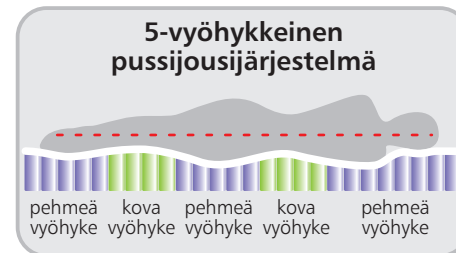

Mitat

Pituus Leveys	200	210
80	●	●
90	●	●
105	●	
120	●	

Jalat

Korkeudet: 10 cm, 14 cm, 20 cm, 24 cm

Korkeudet: 12 cm ja 20 cm

Sävyjä