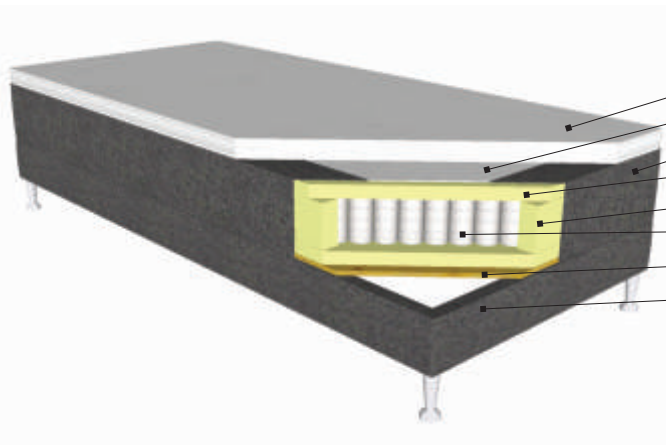

Fox Rubin

Moottorisänky

Rakenne:

Runko: massivipuu

Jousitus: 5-vyöhykkeinen pussijousitus

Joustinpatjan jäykkyys: medium, kova, extrakova

Petauspatja: polyuretaani, memory, lateksi

Kaukosäädin

Kangas: laaja valikoima eri hintaluokissa

Mitat

Pituus / Leveys	200	210
80	●	●
90	●	●

- 1 Petauspatja
- 2 Stretch-kangas
- 3 Päällyskangas
- 4 Lateksi (3 cm)
- 5 Vaahтомуovi E25 (7 cm)
- 6 Pussijousitus (5-vyöhykkeinen, korkeus 12 cm)
- 7 MDF-levy 15 mm
- 8 Puurunko (korkeus 14 cm, ristileikkaus 30x140 mm)