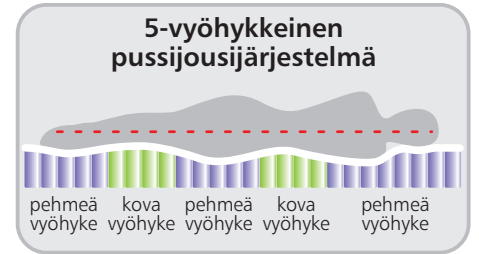

Fox Rubin

Moottorisänky

Rakenne:

Runko: massivipuu

Jousitus: 5-vyöhykkeinen pussijousitus

Joustinpatjan jäykkyys: medium, kova, extrakova

Petauspatja: polyuretaani, memory, lateksi

Kaukosäädin

Kangas: laaja valikoima eri hintaluokissa

Mitat

Pituus / Leveys	200	210
80	●	●
90	●	●

- 1 Petauspatja
- 2 Stretch-kangas
- 3 Päällyskangas
- 4 Lateksi (3 cm)
- 5 Vaahтомуovi E25 (7 cm)
- 6 Pussijousitus (5-vyöhykkeinen, korkeus 12 cm)
- 7 MDF-levy 15 mm
- 8 Puurunko (korkeus 14 cm, ristileikkaus 30x140 mm)