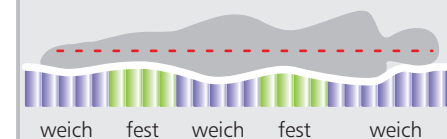

Flex Rubin

Bett mit elektrischer Verstellung

Aufbau:

Rahmen: Massivholz

Federung: 5-Zonen Taschenfederkern

Härtegrad: mittelfest, fest, extra fest

Topper: HR-Schaum, Viscoschaum, Latex

Kabellose Funkfernbedienung

Bezug: Große Auswahl an Qualitätsstoffen in verschiedenen Preisklassen

Größen:

Länge \ Breite	200	210
80	●	●
90	●	●

5-Zonen Taschenfederkern

Füße

Holzfuß

Holzfuß mit Metallkappe

Aluminiumfuß Rund

Aluminiumfuß Konisch

Höhe: 10 cm, 14 cm, 20 cm, 24 cm

Höhe: 12 cm, 20 cm

Farben

Birke

Braun

Wenge

Weiß