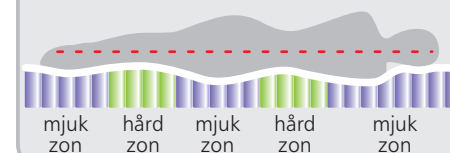

Rubin

Ramsäng

Konstruktion:

Ram: massivt trä

Fjädring: dubbel fjädring (pocketfjädrar)

Fjädringens hårdhet: medel, fast, extra fast

Bäckmadrass: HR skum, memory, latex

Tyg: ett brett utbud av tyger i olika prisklasser

Mått:

Längd Bredd	200	210
80	●	●
90	●	●
105	●	●
120	●	●
140	●	●

5-zons pocketfjädringssystem

Ben

Träben

Träben med
metallsokkel

Metallben
rund

Champagne-
ben
aluminium