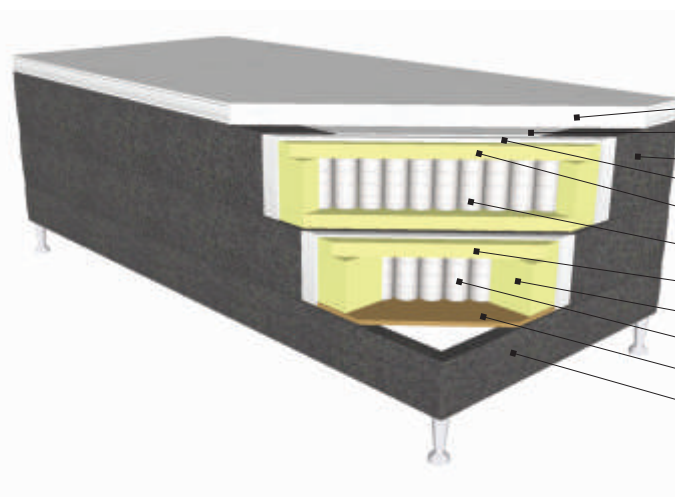

Sol Rubín

Motorstyrd säng

Konstruktion:

Ram: massivt trä

Underbädd: fjädring (pocketfjädrar)

Fjädermadrass: fjädring (5-zons pocketfjädrar), stoppning (latex)

Fjädringens hårdhet: medel, fast, extra fast

Bäddmadrass: HR skum, memory, latex

Fjärrkontroll: Trådlös

Tyg: ett brett utbud av tyger i olika prisklasser

Mått:

Längd Bredd	200	210
80	●	●
90	●	●

5-zons pocketfjädringssystem

- 1 Bäddmadrass
- 2 Stretchtyg
- 3 Täckmaterial
- 4 Syntetvadd (80 g /m²)
- 5 Latex (3 cm)
- 6 Pocketfjädrar (5 zoner, höjd 12 cm)
- 7 Polyuretanskum (25 kg/m³, 3 cm)
- 8 Polyuretanskum (25 kg/m³, 12 cm)
- 9 Pocketfjädrar (höjd 13 cm)
- 10 MDF-skiva 15 mm
- 11 Träram (höjd 14 cm, tvärsnitt 30x140 mm)

Ben

Träben

Träben med metallsockel

Metallben rund

Champagneben aluminium

Olika höjder: 10 cm, 14 cm, 20 cm, 24 cm

Olika höjder: 12 cm ja 20 cm

Toner