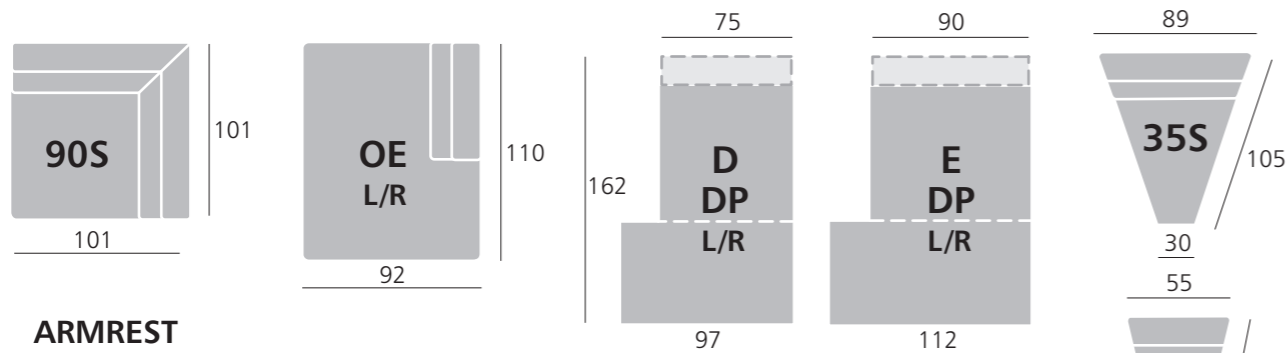

# Helene-105 *modulsystem*

**Ermatiko**  
SOFT FURNITURE

## Dimensions

## Width Depth Height

D1-seat	75 cm	105 cm	85 cm
D2-seat	150 cm	105 cm	85 cm
D3-seat	225 cm	105 cm	85 cm
E1-seat	90 cm	105 cm	85 cm
E2-seat	180 cm	105 cm	85 cm
E3-seat	270 cm	105 cm	85 cm
Pouf D	75 cm	65 cm	45 cm
Pouf E	90 cm	65 cm	45 cm

## Armrests

Nordic 11cm Arctic 17cm Base 22cm Tom 17cm Luca 23cm Glenn 23,5cm Rio 20cm

Straight BOX 24cm Straight table arm 24cm BOX Table BOX Headrest round Headrest straight Middle armrest Plate