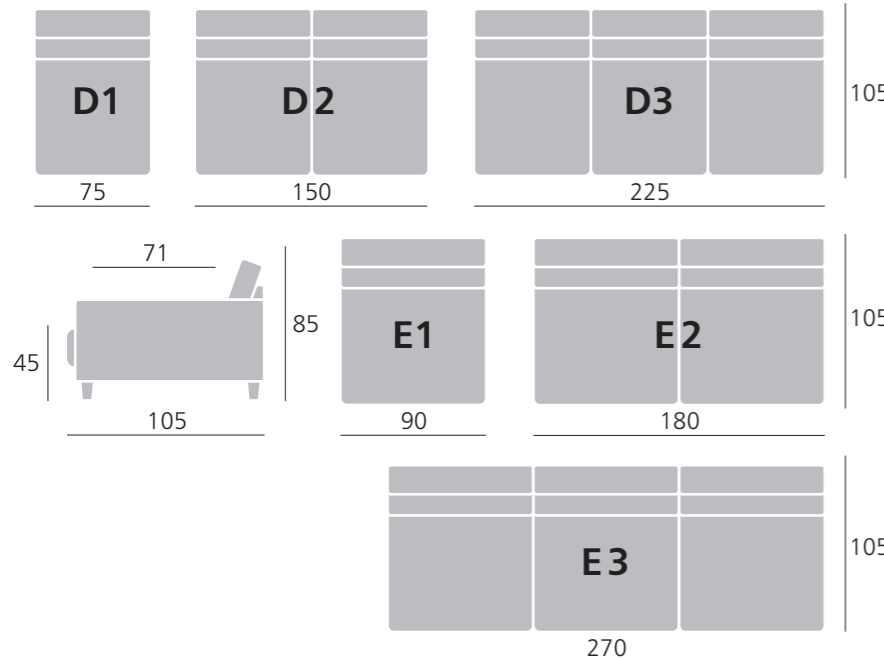

## Dimensions

## Width Depth Height

D1-seat	75 cm	105 cm	85 cm
D2-seat	150 cm	105 cm	85 cm
D3-seat	225 cm	105 cm	85 cm
E1-seat	90 cm	105 cm	85 cm
E2-seat	180 cm	105 cm	85 cm
E3-seat	270 cm	105 cm	85 cm
Pouf D	75 cm	65 cm	45 cm
Pouf E	90 cm	65 cm	45 cm

12x15 cm

No6

12x32 cm

**Legs** – wood,  
height 5 cm (No1- default)  
height 5,5 cm (No4, 5, 6)  
possible also extra height 8 cm

## Armrests

Nordic 11cm Arctic 17cm Base 22cm Tom 17cm Luca 23cm Glenn 23,5cm Rio 20cm

Straight BOX 24cm Straight table arm 24cm BOX Table BOX Headrest round Headrest straight Middle armrest Plate