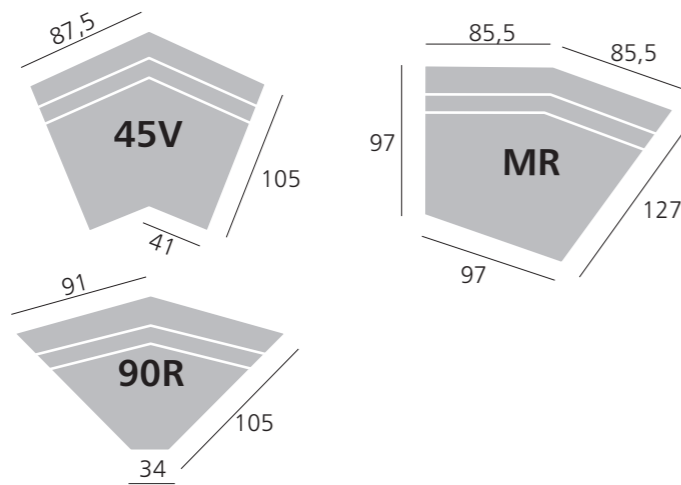

## Dimensions

## Width Depth Height

D1-seat	75 cm	105 cm	85 cm
D2-seat	150 cm	105 cm	85 cm
D3-seat	225 cm	105 cm	85 cm
E1-seat	90 cm	105 cm	85 cm
E2-seat	180 cm	105 cm	85 cm
E3-seat	270 cm	105 cm	85 cm
Pouf D	75 cm	65 cm	45 cm
Pouf E	90 cm	65 cm	45 cm

## ARMREST

- 11 | NORDIC 11cm
- 17 | ARCTIC 17cm
- 22 | BASE 22cm
- 35 | WIDE 35cm
- 23 | LUCA 23cm
- 23,5 | GLENN 23,5cm
- 20 | RIO 20cm
- 17 | TOM 17cm

All given measurements are approximate

## Armrests

Nordic 11cm Arctic 17cm Base 22cm Tom 17cm Luca 23cm Glenn 23,5cm Rio 20cm

Straight BOX 24cm Straight table arm 24cm BOX Table BOX Headrest round Headrest straight Middle armrest Plate