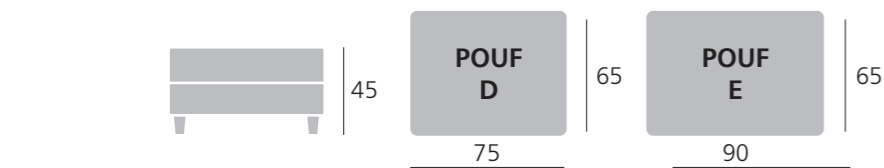

Width Depth Height

D1-seat	75 cm	105 cm	85 cm
D2-seat	150 cm	105 cm	85 cm
D3-seat	225 cm	105 cm	85 cm
E1-seat	90 cm	105 cm	85 cm
E2-seat	180 cm	105 cm	85 cm
E3-seat	270 cm	105 cm	85 cm
Pouf D	75 cm	65 cm	45 cm
Pouf E	90 cm	65 cm	45 cm

ARMREST

- 11 | NORDIC 11cm
- 17 | ARCTIC 17cm
- 22 | BASE 22cm
- 35 | WIDE 35cm
- 23 | LUCA 23cm
- 23,5 | GLENN 23,5cm
- 20 | RIO 20cm
- 17 | TOM 17cm