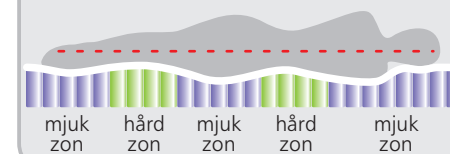

Fjädringens hårdhet: medel, fast, extra fast

Bäddmadrass: HR skum, memory, latex

Tyg: ett brett utbud av tyger i olika prisklasser

Mått:

totalt mått 166x210 cm

sänggavel bredd 178 cm, höjd 98 cm

totalt mått 186x210 cm

sänggavel bredd 198 cm, höjd 98 cm

Längd	200	
Bredd		
160	●	
180	●	

5-zons pocketfjädringsystem

Ben

Träben
Höjd: 18 cm

Metallben
Höjd: 18 cm

Toner

Björk