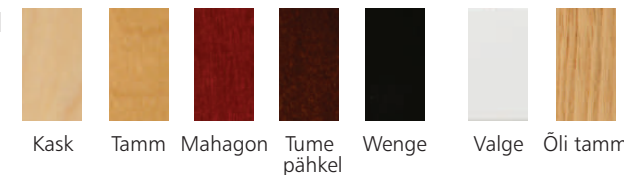

Jaspis

Vahetatava kattega voodi

Konstruksioon:

Voodikarkass: valmistatud paksemast vineerist, kaetud porolooni ja kangaga

Voodipõhi: puidust lippidega metallraam

Peats: valmistatud paksemast vineerist, kaetud porolooni ja kangaga

Pikkus \ Laius	200
160	●
180	●

5-tsooniline pocket vedrustusüsteem

Jalad

Puitjalg
Kõrgus: 18 cm

Metalljalg
Kõrgus: 18 cm

Puidu toonid

Lisatasu eest