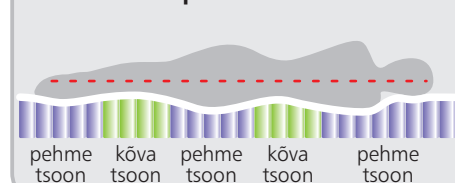

Katted (raami ja peatsi) on eemaldatavad.

Mõõdud:

Kogumõõt: 166x210 cm Peatsi laius 178 cm, kõrgus 98 cm

Kogumõõt: 186x210 cm Peatsi laius 198 cm, kõrgus 98 cm

Sobiv madratsi suurus 160x200 cm

Sobiv madratsi suurus 180x200 cm

Pikkus \ Laius	200
160	●
180	●

5-tsooniline pocket vedrustusüsteem

Jalad

Puitjalg
Kõrgus: 18 cm

Metalljalg
Kõrgus: 18 cm

Puidu toonid

Lisatasu eest