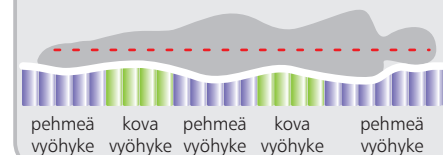

Joustinpatja: jousitus (5-vyöhykkeinen pussijousitus), verhoilu (vahtomuovi HR 35)

Joustinpatjan jäykkyys: medium, kova, ekstrakova

Petauspatja: polyuretaani, memory, lateksi

Kangas: laaja valikoima eri hintaluokissa

Mitat:

172x212 cm Sopivan patjan koko 160x200 cm

192x212 cm Sopivan patjan koko 180x200 cm

Pituus Leveys	200
160	●
180	●

5-vyöhykkeinen pussijousitus

Vuodevaatelaatikon korkeus on 30 cm

Päädyn mitat:

Leveys 128 cm, korkeus 120 cm