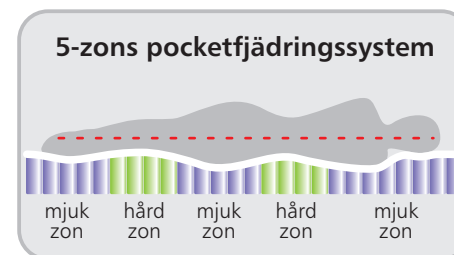

Fjädringens hårdhet: medel, fast, extra fast

Bäddmadrass: HR skum, memory, latex

Tyg: ett brett utbud av tyger i olika prisklasser

Mått:

172x212 cm

192x212 cm

| | |
|-------|-------|
| Längd | 200 |
| Bredd | 160 ● |
| | 180 ● |

Förvaringsdel: höjd 30 cm

Sänggavel mått:

Bredd 128 cm, höjd 120 cm

Bredd 170 cm, höjd 120 cm

Bredd 213 cm, höjd 120 cm

Bredd 256 cm, höjd 120 cm

Ben

Plastben, höjd 2,5 cm