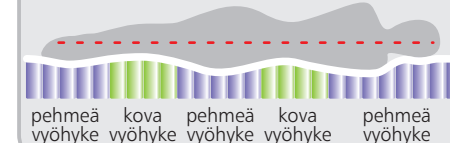

## Rakenne:

**Runkosänky:** runko 9,5 cm (massivipuu), jousitus (Bonnell-jousitus 7 cm)

**Joustinpatja:** jousitus (5-vyöhykkeinen pussijousitus 16 cm), verhoilu (vaahtomuovi HR 35)

**Joustinpatjan jäykkyys:** medium, kova, extrakova

**Petauspatja:** polyuretaani, memory, lateksi

**Kangas:** laaja valikoima eri hintaluokissa

**Mitat** – (mahdollisuus tilata erikoismitoissa)

Pituus / Leveys	200	210
120	●	●
140	●	●
160	●	●
180	●	●

## 5-vyöhykkeinen pussijousijärjestelmä

pehmeä vyöhyke kova vyöhyke pehmeä vyöhyke kova vyöhyke pehmeä vyöhyke