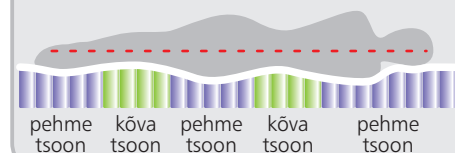

Emerald

Kontinentaalvoodi

Konstruksioon:

Kušet: raam 9,5 cm (täispuit), vedrustus (bonell vedrustus 7 cm)

Vedrumadrats: vedrustus (5-tsooniline pocket vedrustus 16 cm), polsterdus (3 cm poroloon HR 35 100)

Vedrumadratsi jäikus: keskmine, jäik ja eriti jäik

Kattemadrats: poroloon, memory, lateks

Kangas: lai valik erinevates hinnaklassides

Mõõdud

Pikkus \ Laius	200	210
160	●	●
180	●	●

5-tsooniline pocket vedrusüsteem